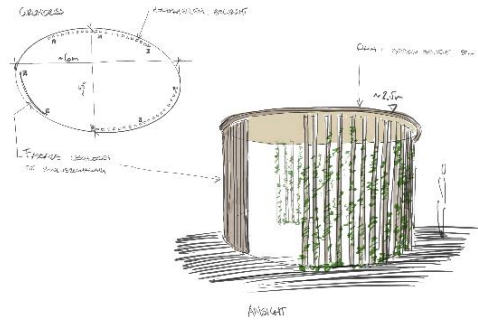

bleibt. Zudem sollten die Kinder auch in Zukunft die Möglichkeit haben, Hochbeete bepflanzen und unterhalten zu können.

Wie bereits erwähnt, wird das Vorprojekt nun dem Gemeinderat präsentiert und später kann an der Gemeindeversammlung über das Projekt abgestimmt werden.